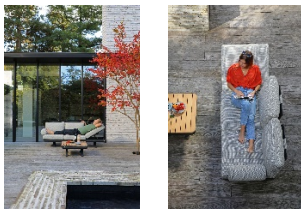

Sky Lounge – erfüllt höchste Qualitätsansprüche

Gradlinig und modern präsentiert sich die Sky Lounge mit robustem Gestell aus pulverbeschichtetem Aluminium bzw. Beinen aus Edelstahl. Sitzpolster und Rückenkissen sind aus wasserabweisendem Sunroof®-Olefin-Fontelina in stillvollem Camden Grey, sodass ein harmonischer Gesamteindruck entsteht. Der anthrazitfarbene Rahmen verleiht dem Ganzen eine ruhige Grundlage, während der hellgraue Bezug ein Gefühl von Wärme und natürlicher Eleganz ausstrahlt. Durch die legeren komfortablen Kissen ist die Sky Lounge nicht nur zum Sitzen, sondern auch zum Liegen hervorragend geeignet.

Multifunktionalität ist Trumpf

Generell müssen Loungemöbel genau zu den Bedürfnissen und dem vorhandenen Platz passen. Die modularen Outdoor-Elemente der Sky Lounge lassen sich sowohl für großflächige Bereiche als auch für kleine Terrassen oder Balkone individuell konfigurieren. Vielfalt ist Trumpf – von Ecksofa, Liegewiese oder Vis-a-Vis-Situation ist alles möglich. Das 3-Sitzer-Element verfügt über eine beidseitig verstellbare Sitzfläche und kann auf Wunsch mit runden Armlehnen und/oder einer Rückenlehne für eine Ecklösung ausgestattet werden. Auch das Hocker-Element ist vielseitig verwendbar - je nach Konfiguration dient es als Teakholz-Tisch, Sessel mit oder ohne Armlehne, Eckelement oder Erweiterung der Sitzfläche einer Eckgarnitur.

Produktbeschreibung: Sky Lounge

- Features:
- Modular zusammenstellbar
 - 3-Sitzer mit beidseitig verstellbarer Sitzfläche
- Material:
- Gestell: pulverbeschichtetes Aluminium – graphite 5150
 - Beine: pulverbeschichteter Edelstahl - graphite 5150
 - Kissen: Sunroof®-Olefin-Fontelina – camden grey 5017
 - Tischplatte / Einleger: Teakholz

Von Ecksofa, Liegewiese oder Vis-a-Vis-Situation - die modularen Outdoor-Elemente der Sky Lounge lassen sich sowohl für großflächige Bereiche als auch für kleine Terrassen oder Balkone individuell konfigurieren.