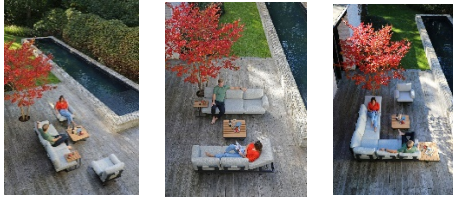

Sky Lounge – erfüllt höchste Qualitätsansprüche

Gradlinig und modern präsentiert sich die Sky Lounge mit robustem Gestell aus pulverbeschichtetem Aluminium bzw. Beinen aus Edelstahl. Sitzpolster und Rückenkissen sind aus wasserabweisendem Sunroof®-Olefin-Fontelina in stillvollem Camden Grey, sodass ein harmonischer Gesamteindruck entsteht. Der anthrazitfarbene Rahmen verleiht dem Ganzen eine ruhige Grundlage, während der hellgraue Bezug ein Gefühl von Wärme und natürlicher Eleganz ausstrahlt. Durch die legeren komfortablen Kissen ist die Sky Lounge nicht nur zum Sitzen, sondern auch zum Liegen hervorragend geeignet.

Multifunktionalität ist Trumpf

Generell müssen Loungemöbel genau zu den Bedürfnissen und dem vorhandenen Platz passen. Die modularen Outdoor-Elemente der Sky Lounge lassen sich sowohl für großflächige Bereiche als auch für kleine Terrassen oder Balkone individuell konfigurieren. Vielfalt ist Trumpf – von Ecksofa, Liegewiese oder Vis-a-Vis-Situation ist alles möglich. Das 3-Sitzer-Element verfügt über eine beidseitig verstellbare Sitzfläche und kann auf Wunsch mit runden Armlehnen und/oder einer Rückenlehne für eine Ecklösung ausgestattet werden. Auch das Hocker-Element ist vielseitig verwendbar - je nach Konfiguration dient es als Teakholz-Tisch, Sessel mit oder ohne Armlehne, Eckelement oder Erweiterung der Sitzfläche einer Eckgarnitur.

Produktbeschreibung: Sky Lounge

- Features:
- Modular zusammenstellbar
 - 3-Sitzer mit beidseitig verstellbarer Sitzfläche
- Material:
- Gestell: pulverbeschichtetes Aluminium – graphite 5150
 - Beine: pulverbeschichteter Edelstahl - graphite 5150
 - Kissen: Sunroof®-Olefin-Fontelina – camden grey 5017
 - Tischplatte / Einleger: Teakholz

Von Ecksofa, Liegewiese oder Vis-a-Vis-Situation - die modularen Outdoor-Elemente der Sky Lounge lassen sich sowohl für großflächige Bereiche als auch für kleine Terrassen oder Balkone individuell konfigurieren.